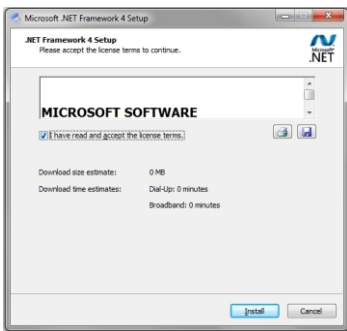

คู่มือการติดตั้งโปรแกรม AMS (AIR Management System)

- 01_DotNetFx40
- 02_CrystalReport_Runtime

ติดตั้ง 01_DotNetfx40

ดับเบิลคลิกที่ไฟล์ เพื่อทำการติดตั้งโปรแกรม DotNetFx40

Name	Date modified	Type	Size
dotNetFx40_Full_x86_x64	19/3/2553 8:44	Application	49,268 KB

เพื่อทำการติดตั้งโปรแกรม DotNetfx40

คลิกที่ปุ่ม Install